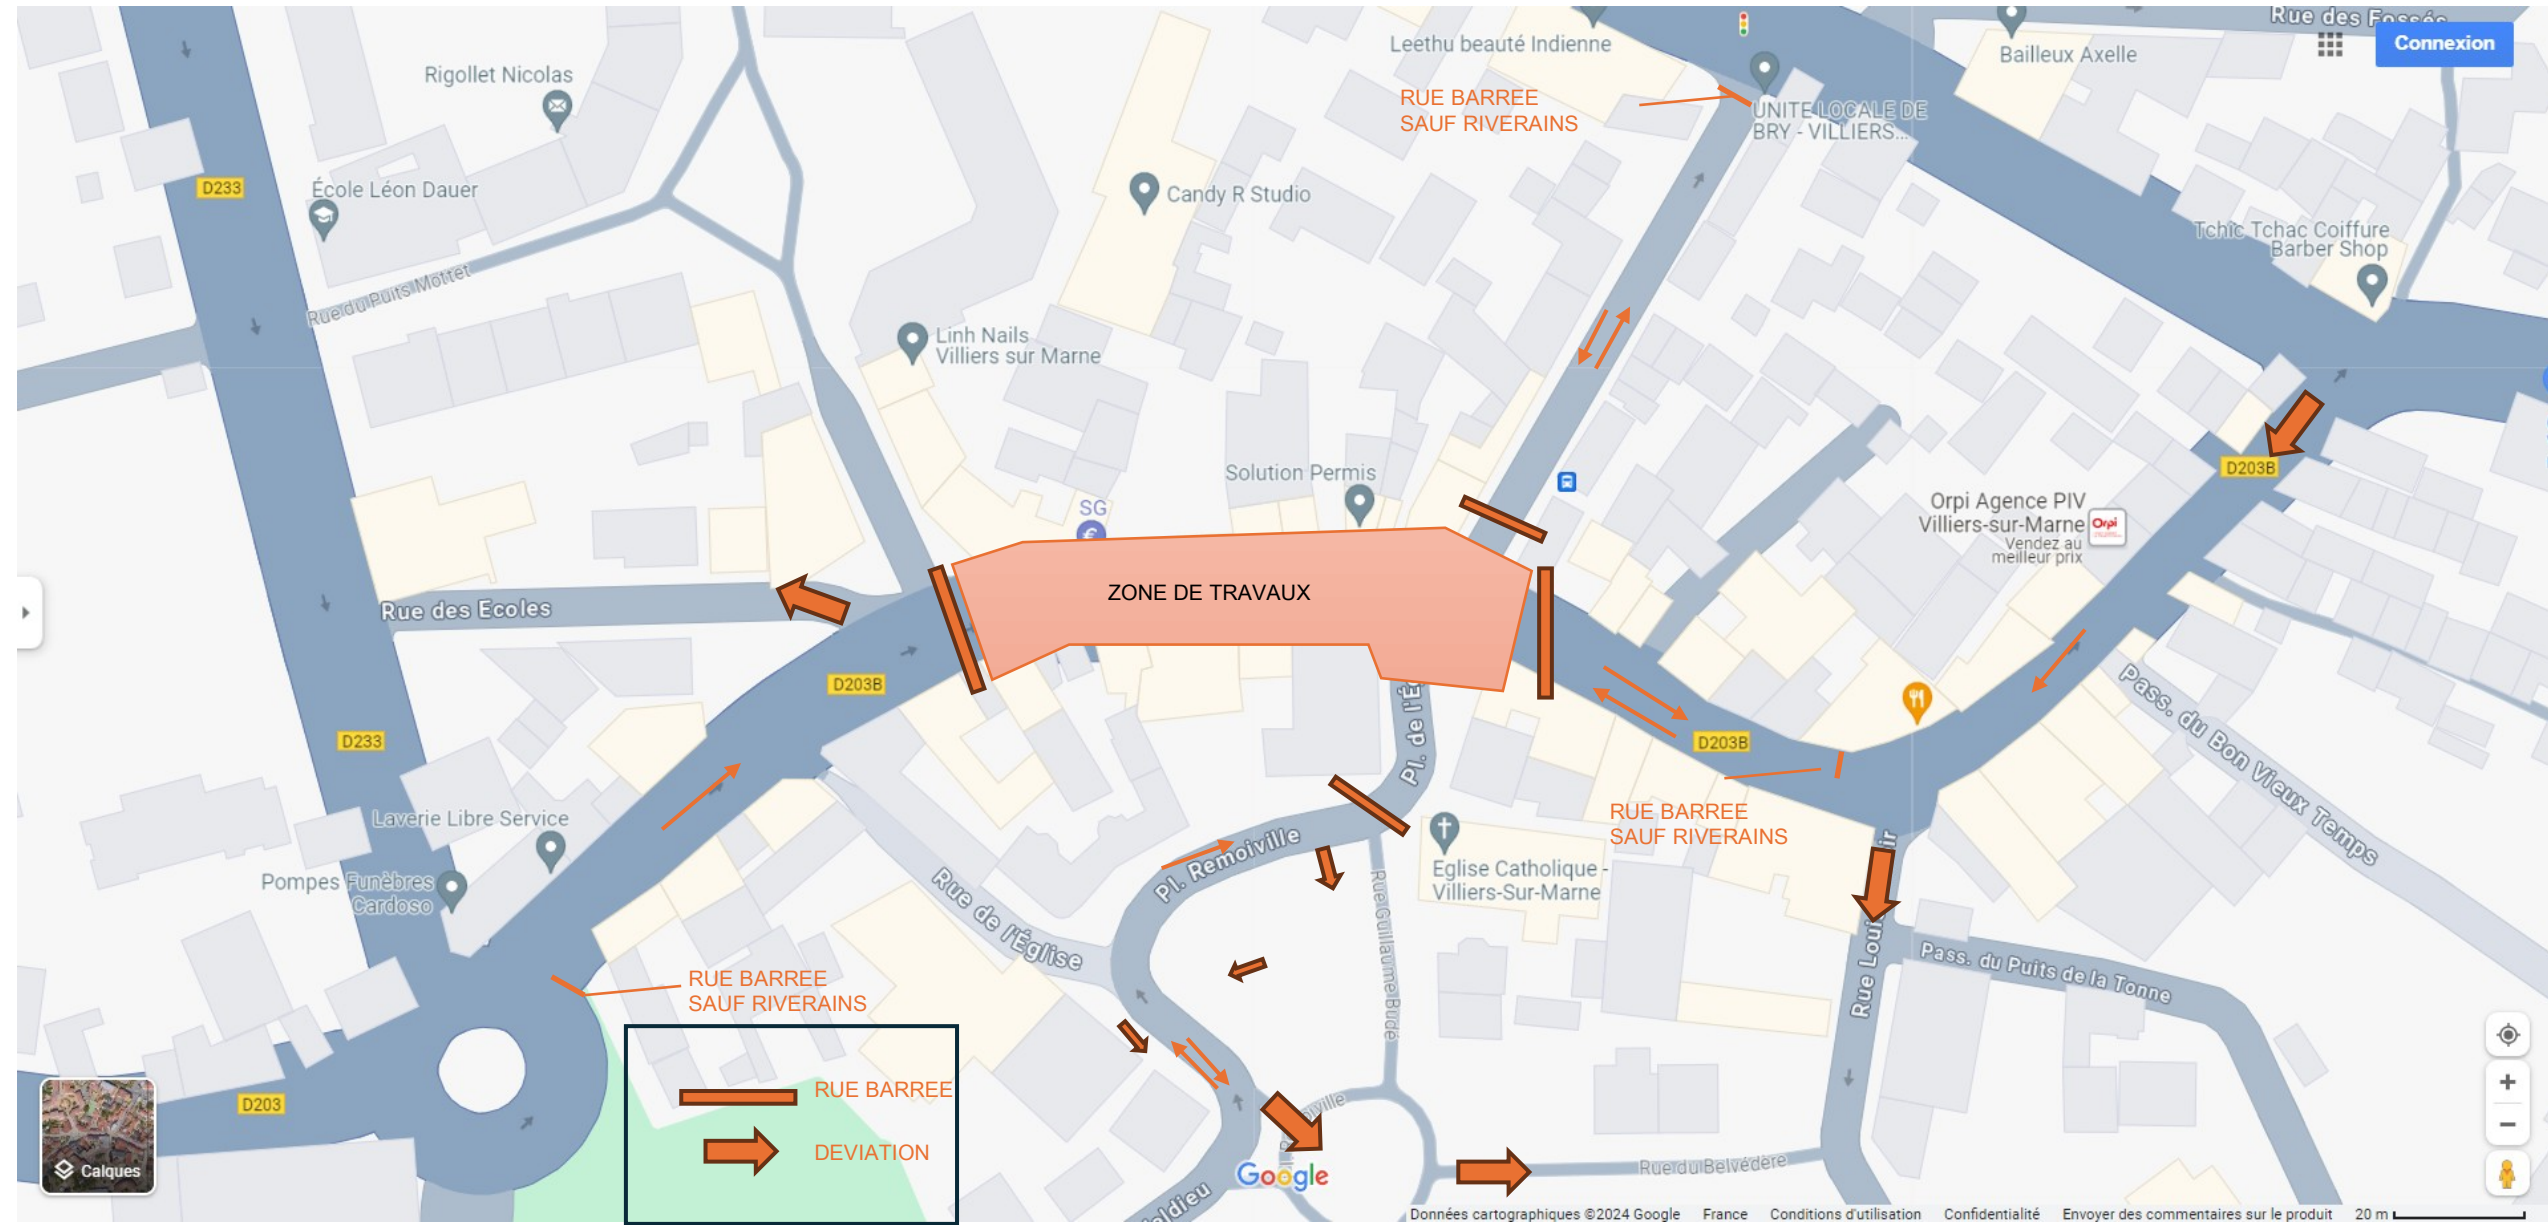

REFECTION DE CHAUSSEE – RUE DU GENERAL DE GAULLE

A partir du 29/07/2024 (sauf jours de marché et Week-end)

 RUE BARREE
 DEVIATION

REFECTION DE CHAUSSEE – RUE DU GENERAL DE GAULLE Jours de marché et Week-end