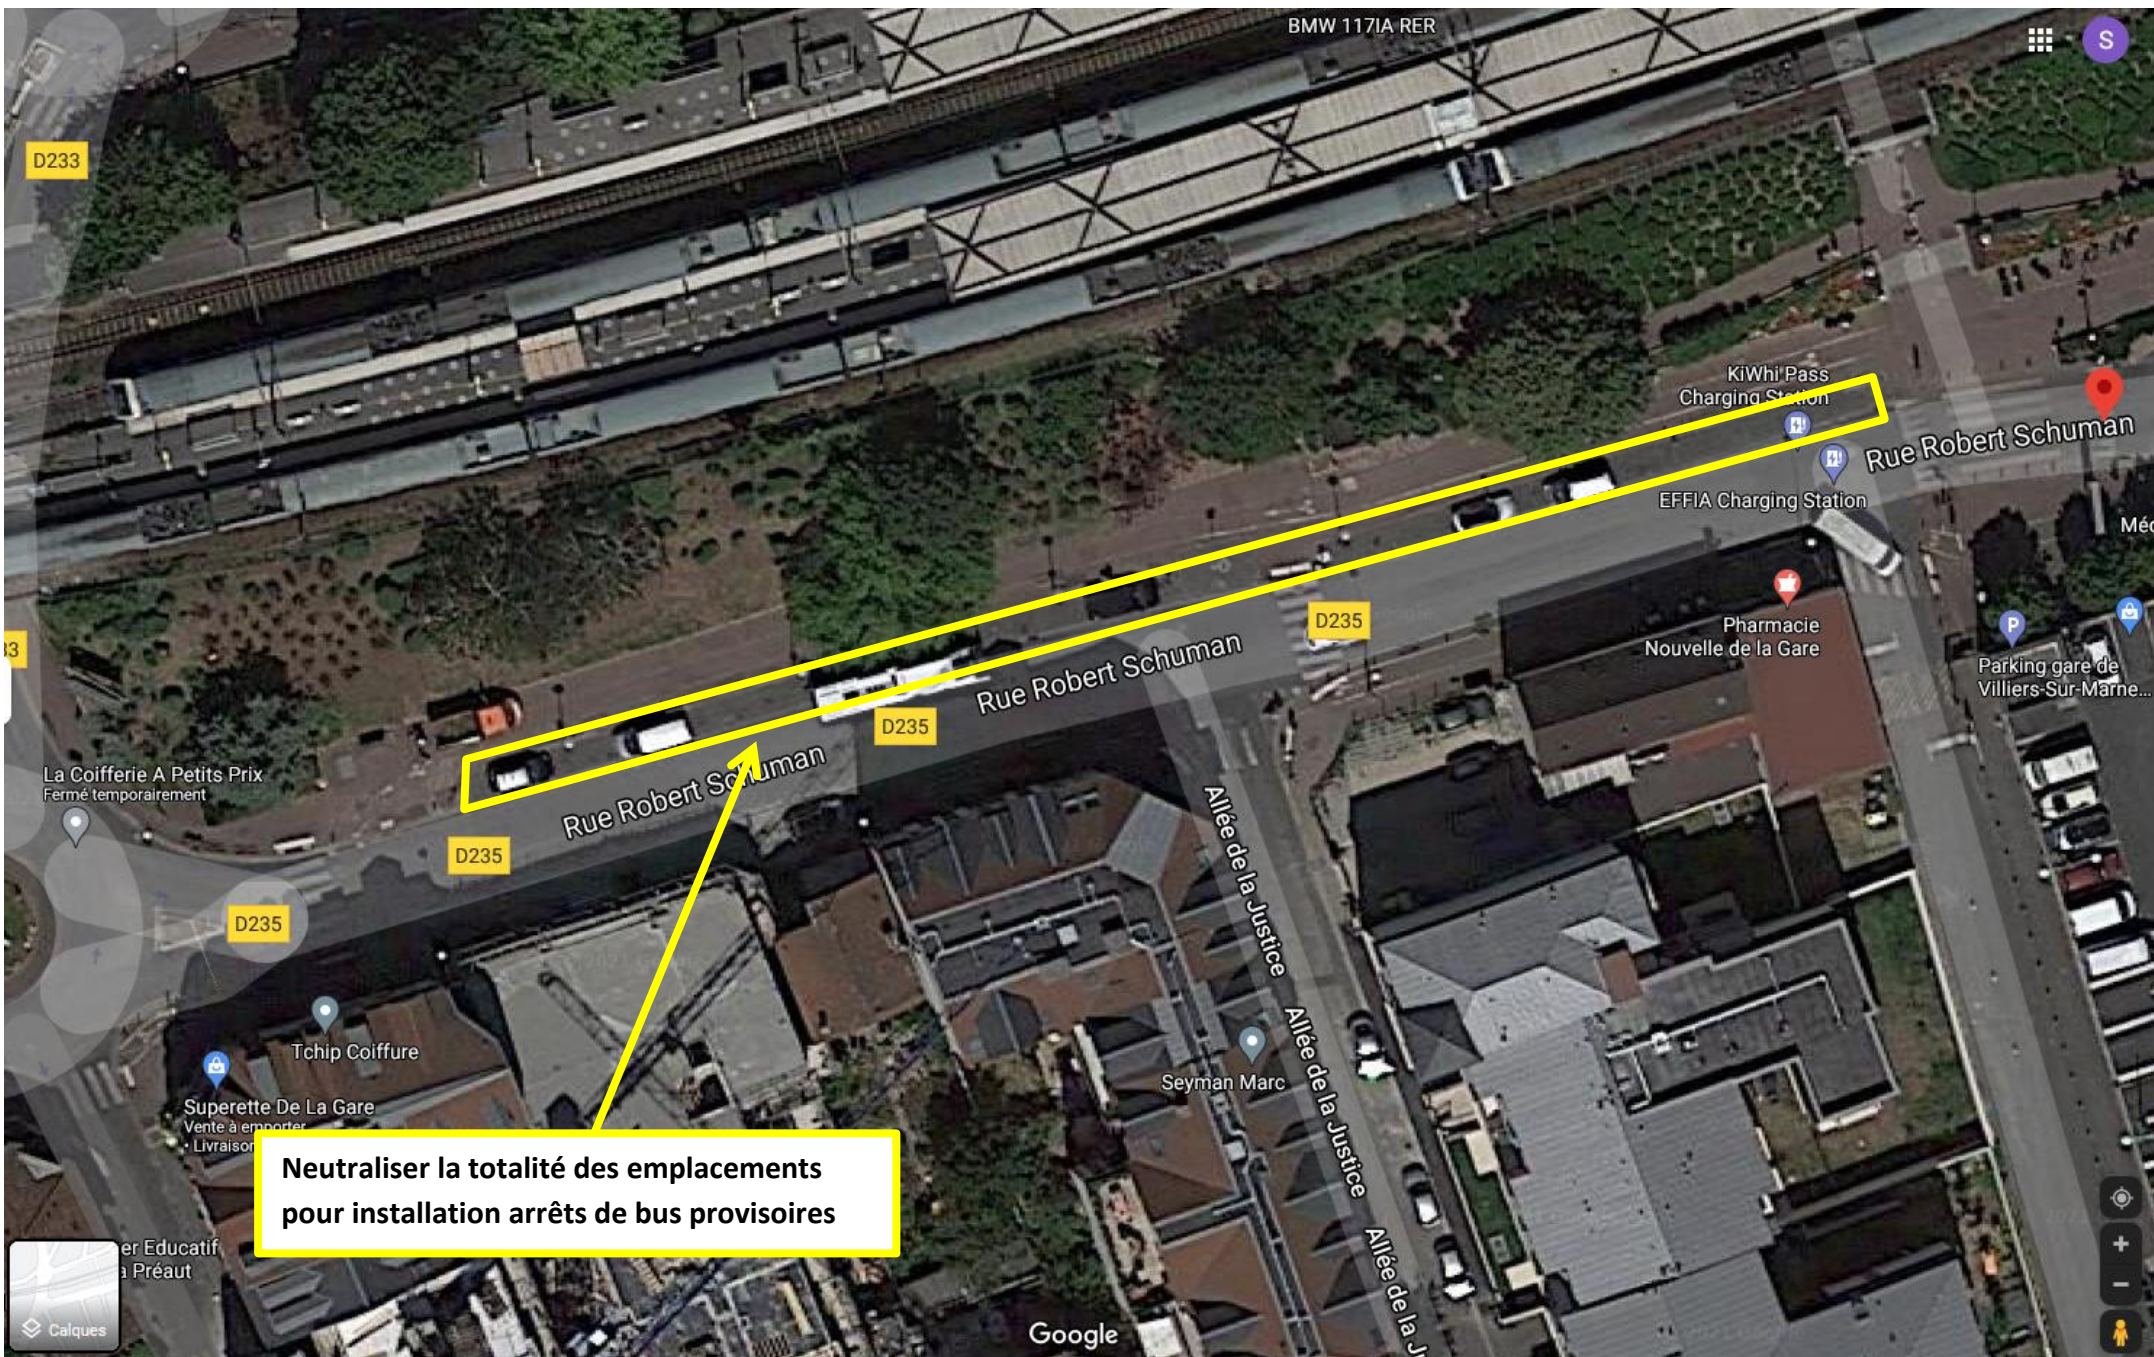

ZONE TRAVAUX

ARRÊTS PROVISOIRES

Place Pierre Semard
Villiers-sur-Marne, Île-de-France

Google

Street View

ZONE
SONDAGE

**Neutraliser la totalité des emplacements
pour installation arrêts de bus provisoires**