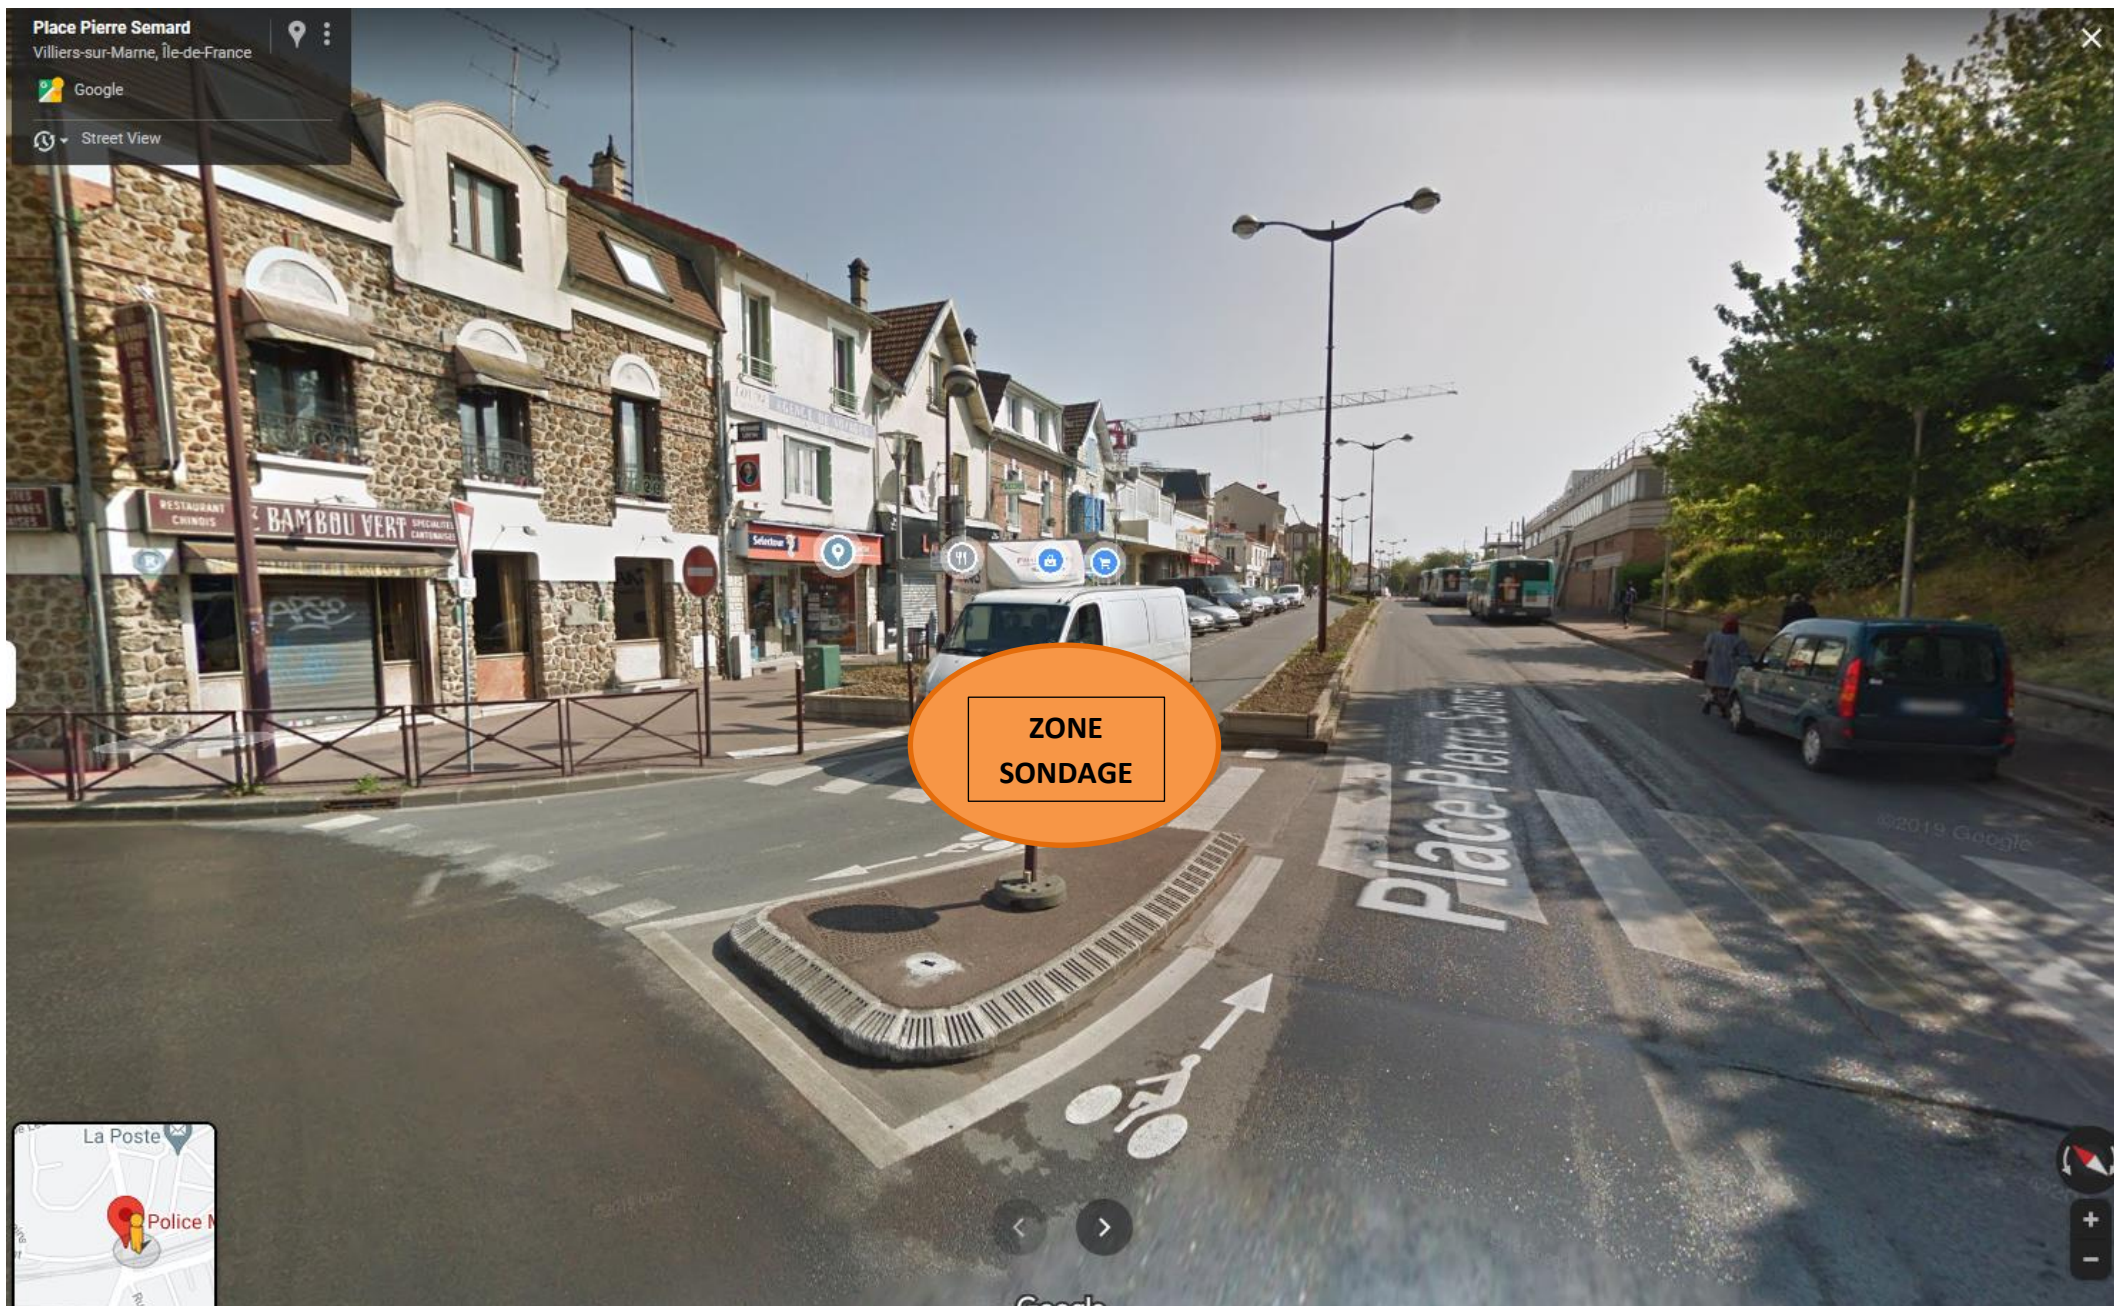

ZONE TRAVAUX

ARRÊTS PROVISOIRES

Place Pierre Semard
Villiers-sur-Marne, Île-de-France

Google

Street View

ZONE
SONDAGE

**Neutraliser la totalité des emplacements
pour installation arrêts de bus provisoires**