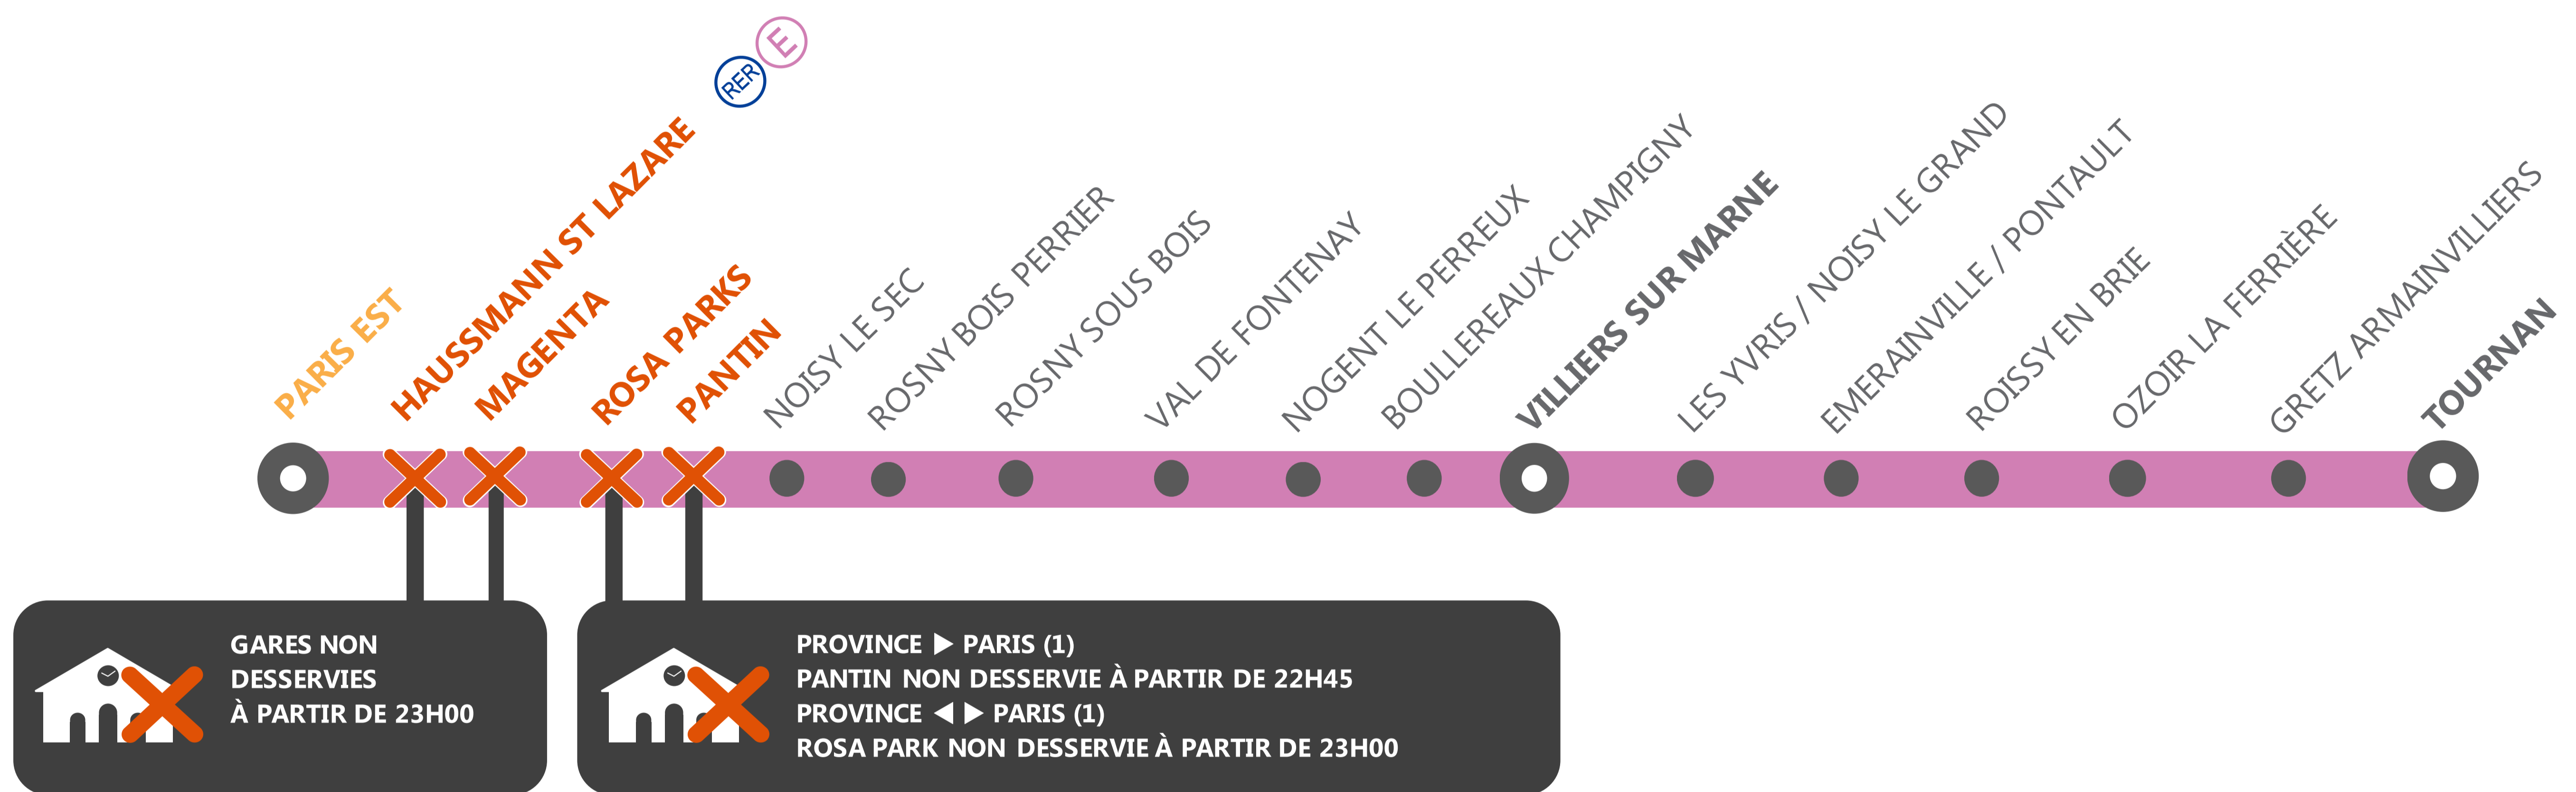

## LIGNE E

- **GARES NON DESSERVIES (1)**
- **RER E AU DÉPART ET À L'ARRIVÉE DE PARIS GARE DE L'EST À PARTIR DE 23H00**

**FÉV.**  
**20**  
au **24**

**JOURS DE SEMAINE**

### DERNIERS TRAINS À CIRCULER NORMALEMENT

Ma gare de départ	DIRECTION	DERNIER TRAIN
Hausmann Saint-Lazare	→ Tournan	22:34
	→ Villiers	22:51
Magenta	→ Hausmann St Lazare	22:35
	→ Tournan	22:38
Rosa Parks	→ Paris Est	22:45
	→ Tournan	22:59
Pantin	→ Paris Est	22:41
	→ Villiers /Tournan	01:02
Noisy le Sec	→ Paris Est	00:37
	→ Villiers /Tournan	01:07
Rosny Bois Perrier	→ Paris Est	00:34
	→ Villiers /Tournan	01:10
Rosny sous Bois	→ Paris Est	00:31
	→ Villiers /Tournan	01:12
Val de Fontenay	→ Paris Est	00:29
	→ Villiers /Tournan	01:15
Nogent le Perreux	→ Paris Est	00:26
	→ Villiers /Tournan	01:18
Boullereaux Champigny	→ Paris Est	00:23
	→ Villiers /Tournan	01:21
Villiers sur Marne-Le Plessis Trév.	→ Paris Est	00:20
	→ Tournan	01:10
Yris Noisy le Grand	→ Paris Est	00:16
	→ Tournan	01:13
Emerainville Pontault-Combault	→ Paris Est	00:12
	→ Tournan	01:17
Roissy en Brie	→ Paris Est	00:09
	→ Tournan	01:20
Ozoir la Ferrière	→ Paris Est	00:05
	→ Tournan	01:24
Gretz Armainvilliers	→ Paris Est	00:01
	→ Tournan	01:28
Tournan	→ Paris Est	23:56

### ALLONGEMENT DE TRAJET

+ 15 à 30 minutes

### COVOITURAGE ID VROOM

Pendant les travaux, covoiturez.  
Transilien vous offre votre trajet.\*  
\*Offre soumise à conditions

LES TRAINS NOHY DE 01H07 ET 01H12 AU DÉPART D'HAUSSMANN ST LAZARE ET À DESTINATION DE MAGENTA NE CIRCULENT PAS DU LUNDI 20 AU VENDREDI 24 FÉVRIER