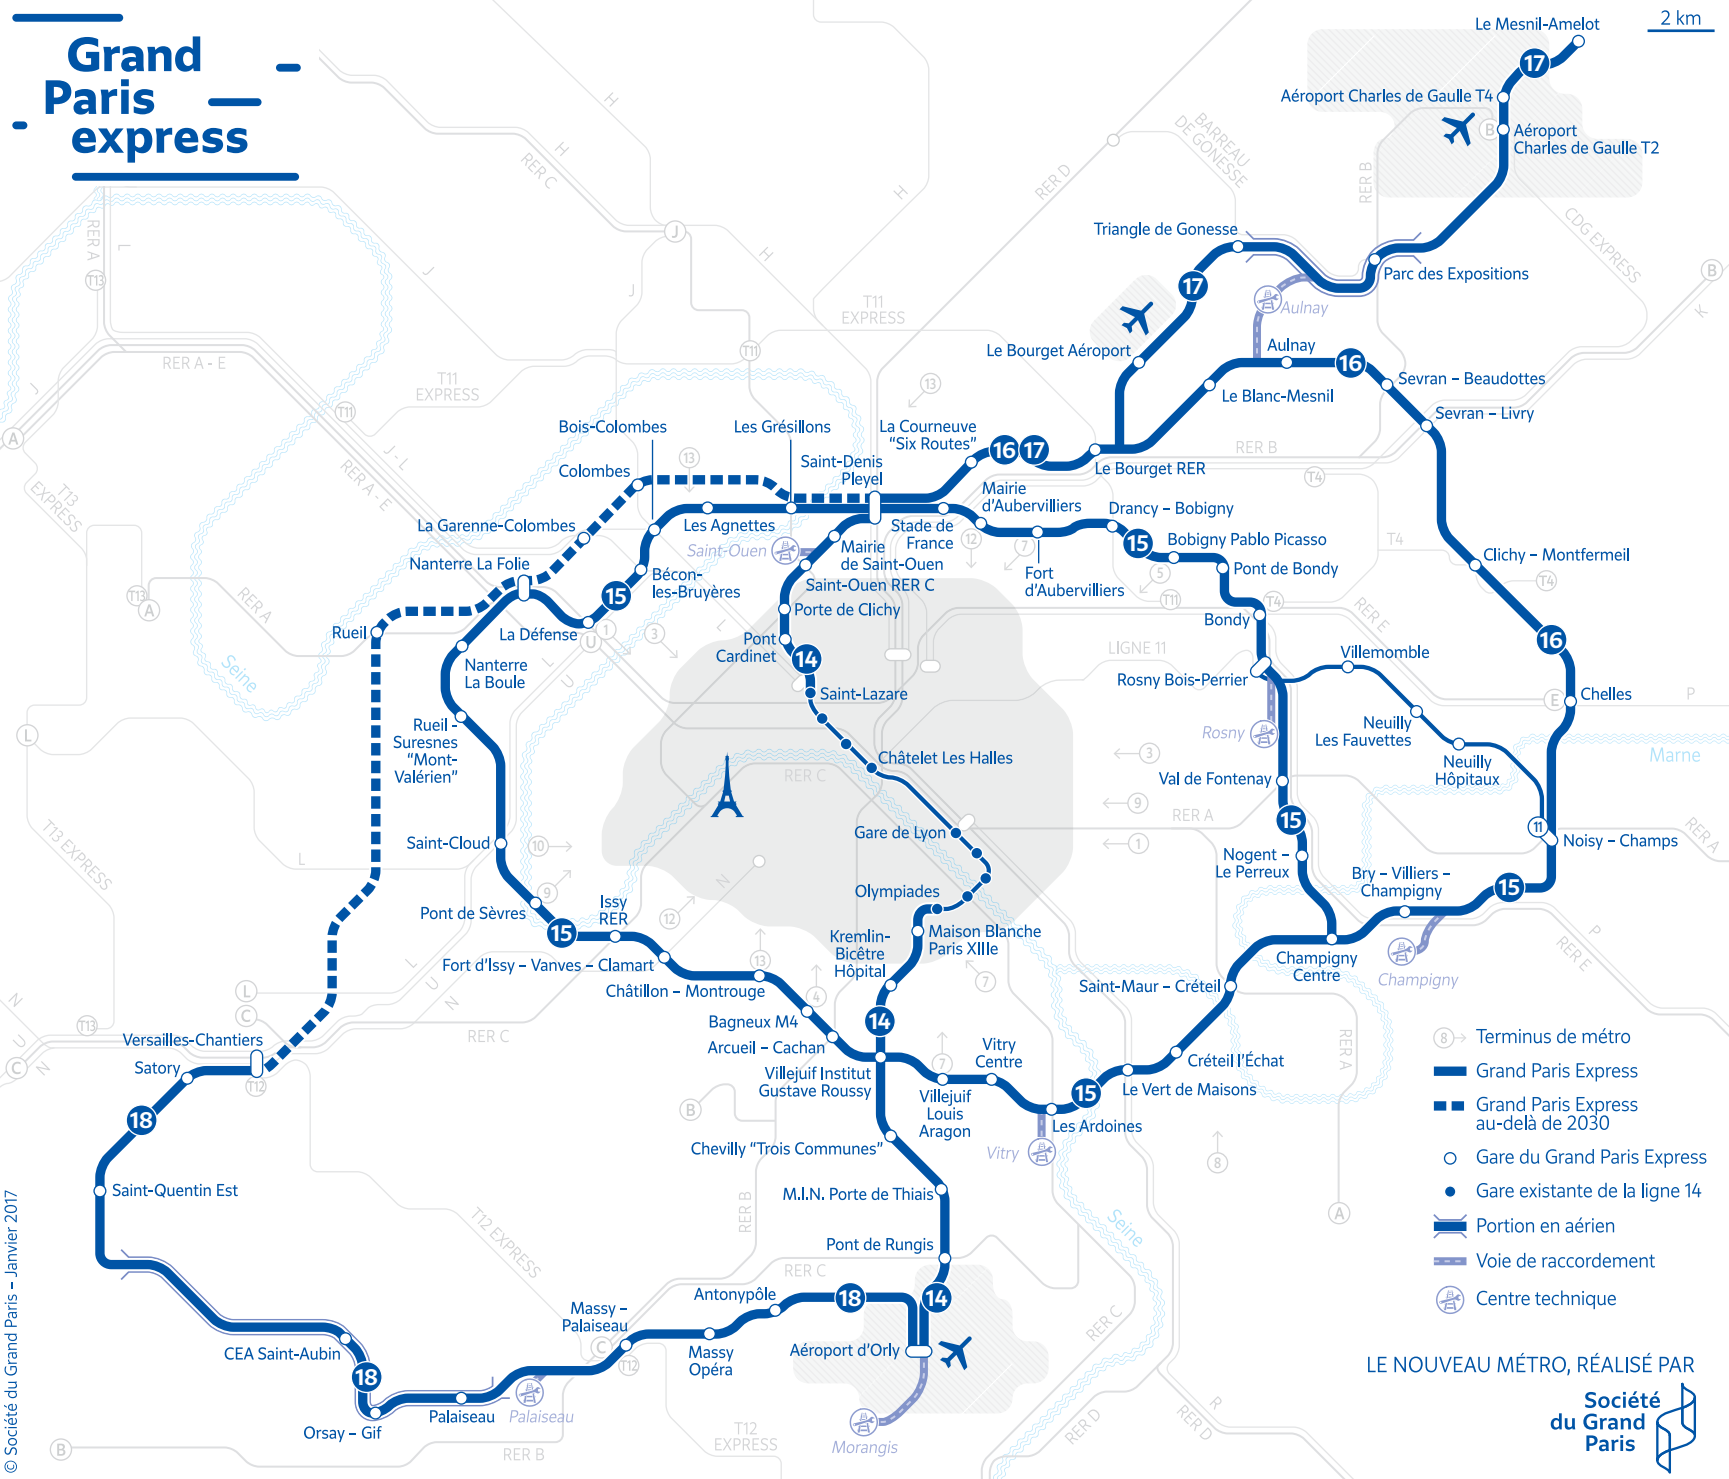

Grand Paris express

- ⑧ → Terminus de métro
- Grand Paris Express
- Grand Paris Express au-delà de 2030
- Gare du Grand Paris Express
- Gare existante de la ligne 14
- Portion en aérien
- Voie de raccordement
- 🏢 Centre technique

LE NOUVEAU MÉTRO, RÉALISÉ PAR
Société du Grand Paris

Calendrier de mises en service